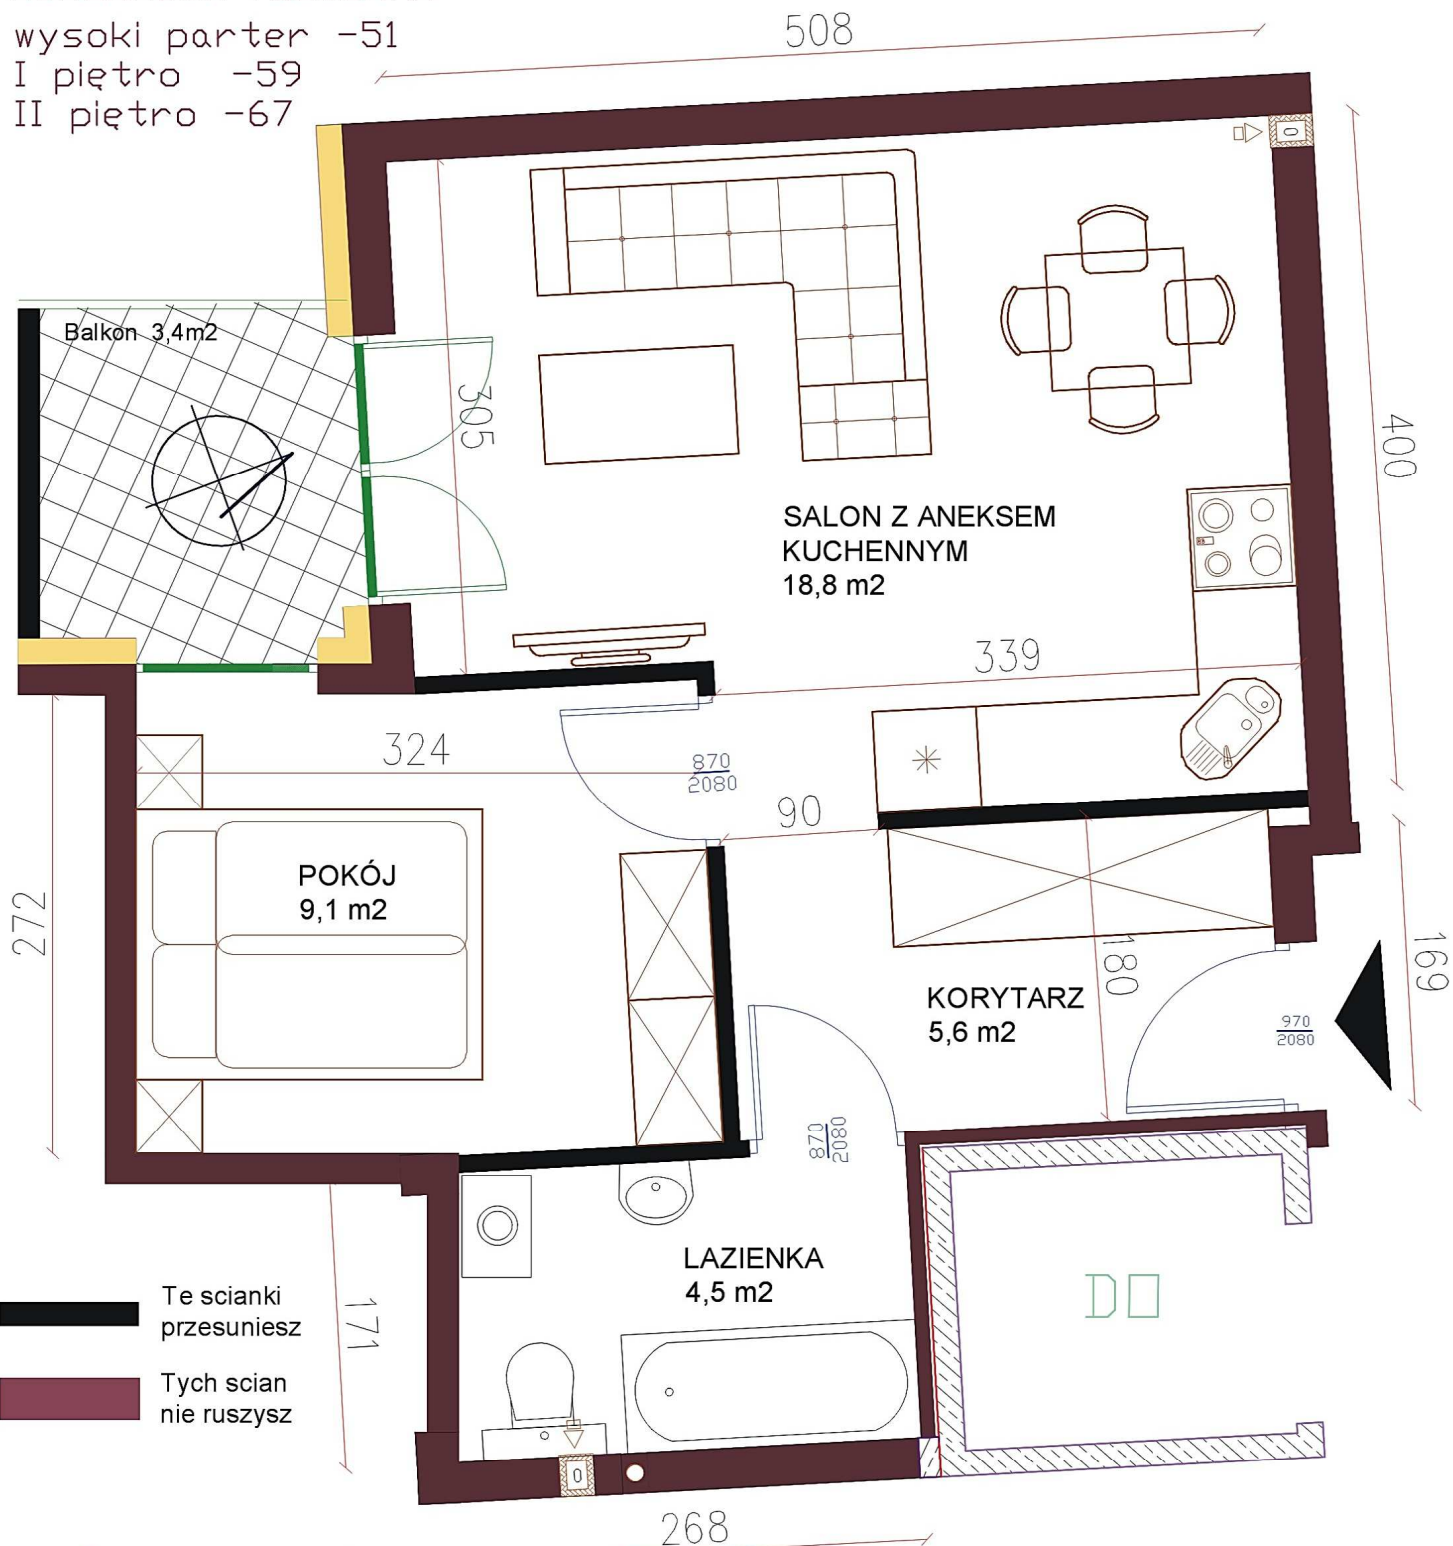

Pu=38

NUMERACJA MIESZKAŃ

wysoki parter -51

I piętro -59

II piętro -67

Mieszkanie NR P 50A

Powierzchnia użytkowa **38 m²**

Balkon **3,4 m²**

Piwniczka **Tak**

Kondygnacja: **Wysoki parter, 1, 2 piętro**

DOSTĘPNOŚĆ w BUDYNKU "D"
KLATKA Z DŹWIGIEM OSOBOWYM

POWIERZCHNIĘ MIESZKAŃ LICZONO W ŚWIETLE ŚCIAN BEZ TYNKÓW
POWIERZCHNIĄ UŻYTKOWĄ PODANA ZGODNIE Z NORMA PN-ISO 9836:1997.