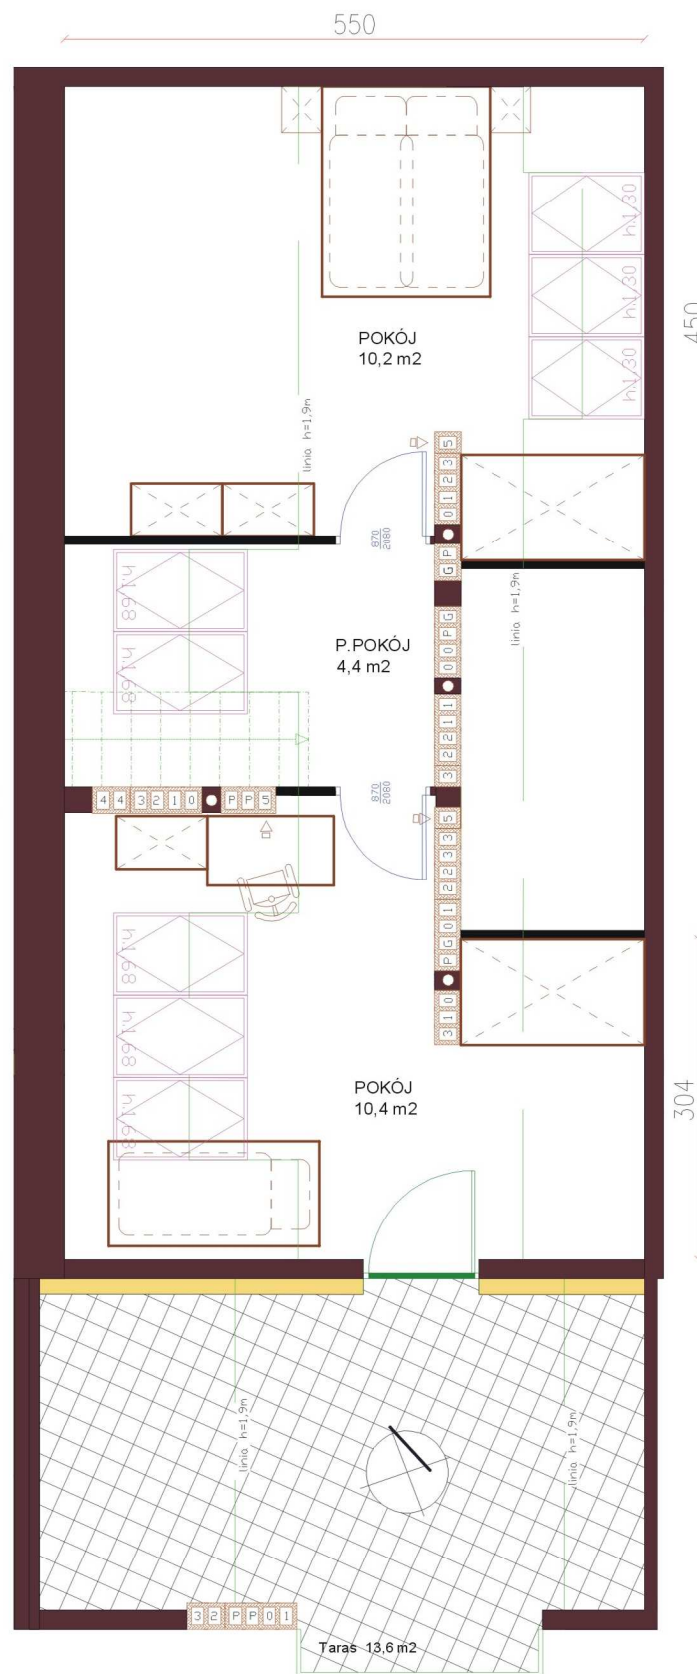

Pu=64,1

NUMERACJA MIESZKAŃ
piętro 4 - 50

- Te ścianki przesuniesz
- Tych ścian nie ruszysz

Mieszkanie NR DP 14

Powierzchnia użytkowa 64,1 m2

DOSTĘPNOŚĆ w BUDYNKU "D"
KŁATKA z DŹWIGIEM OSOBOWYM

POWIERZCHNIĘ MIESZKAŃ LICZONO W ŚWIETLE ŚCIAN BEZ TYNKÓW
POWIERZCHNIA UŻYTKOWA PODANA ZGODNIE Z NORMĄ PN-ISO 9836:1997.

Balkon + taras 7,6 + 13,6 m2

Piwniczka Tak

Kondygnacja: 4 piętro + poddasze